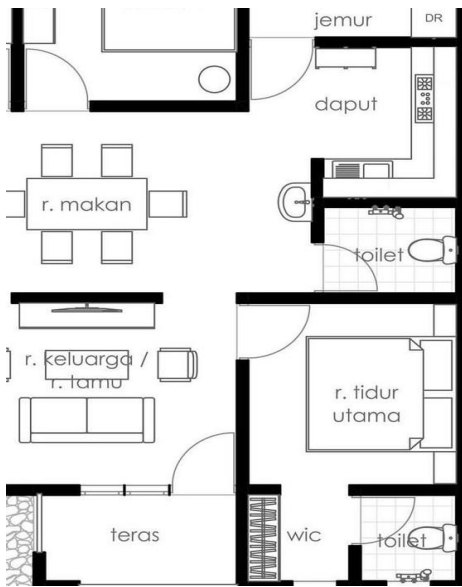

# ALVINO

DESIGN OF FUTURE

WWW.ALVINO.CO.ID

CV.ALVINO.CO.ID

08521625200

## 3D INTERIO + RENDER

### LUAS BANGUNAN

0-10 m2