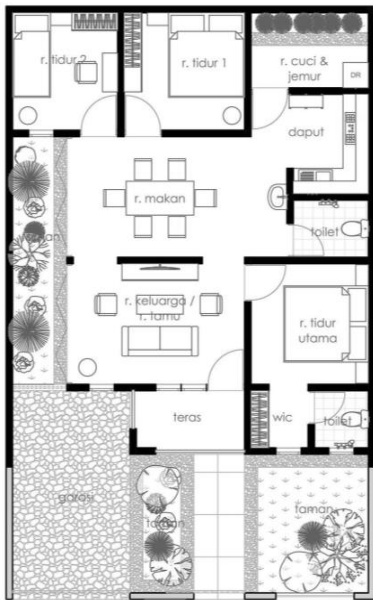

PAKET DESIGN ARSITEKTUR

2023

LUAS BANGUNAN	BIAYA JASA
0-100 m2	Rp. 12.000.000
101-150 m2	Rp. 18.000.000
151-200 m2	Rp. 24.000.000
201-250 m2	Rp. 30.000.000
251-300 m2	Rp. 36.000.000
301-400 m2	Rp. 48.000.000
401-500 m2	Rp. 60.000.000
>501 m2	Rp. 110.000/m2

OUTPUT

Denah Warna (dapat revisi hingga ACC)
3D Eksterior render 3 view
3D Eksterior non render 10-15 view
Soft copy dan Hard copy

DED (detail engineering design)
Gambar detail arsitektur
Gambar detail struktur
Gambar detail arsitektur